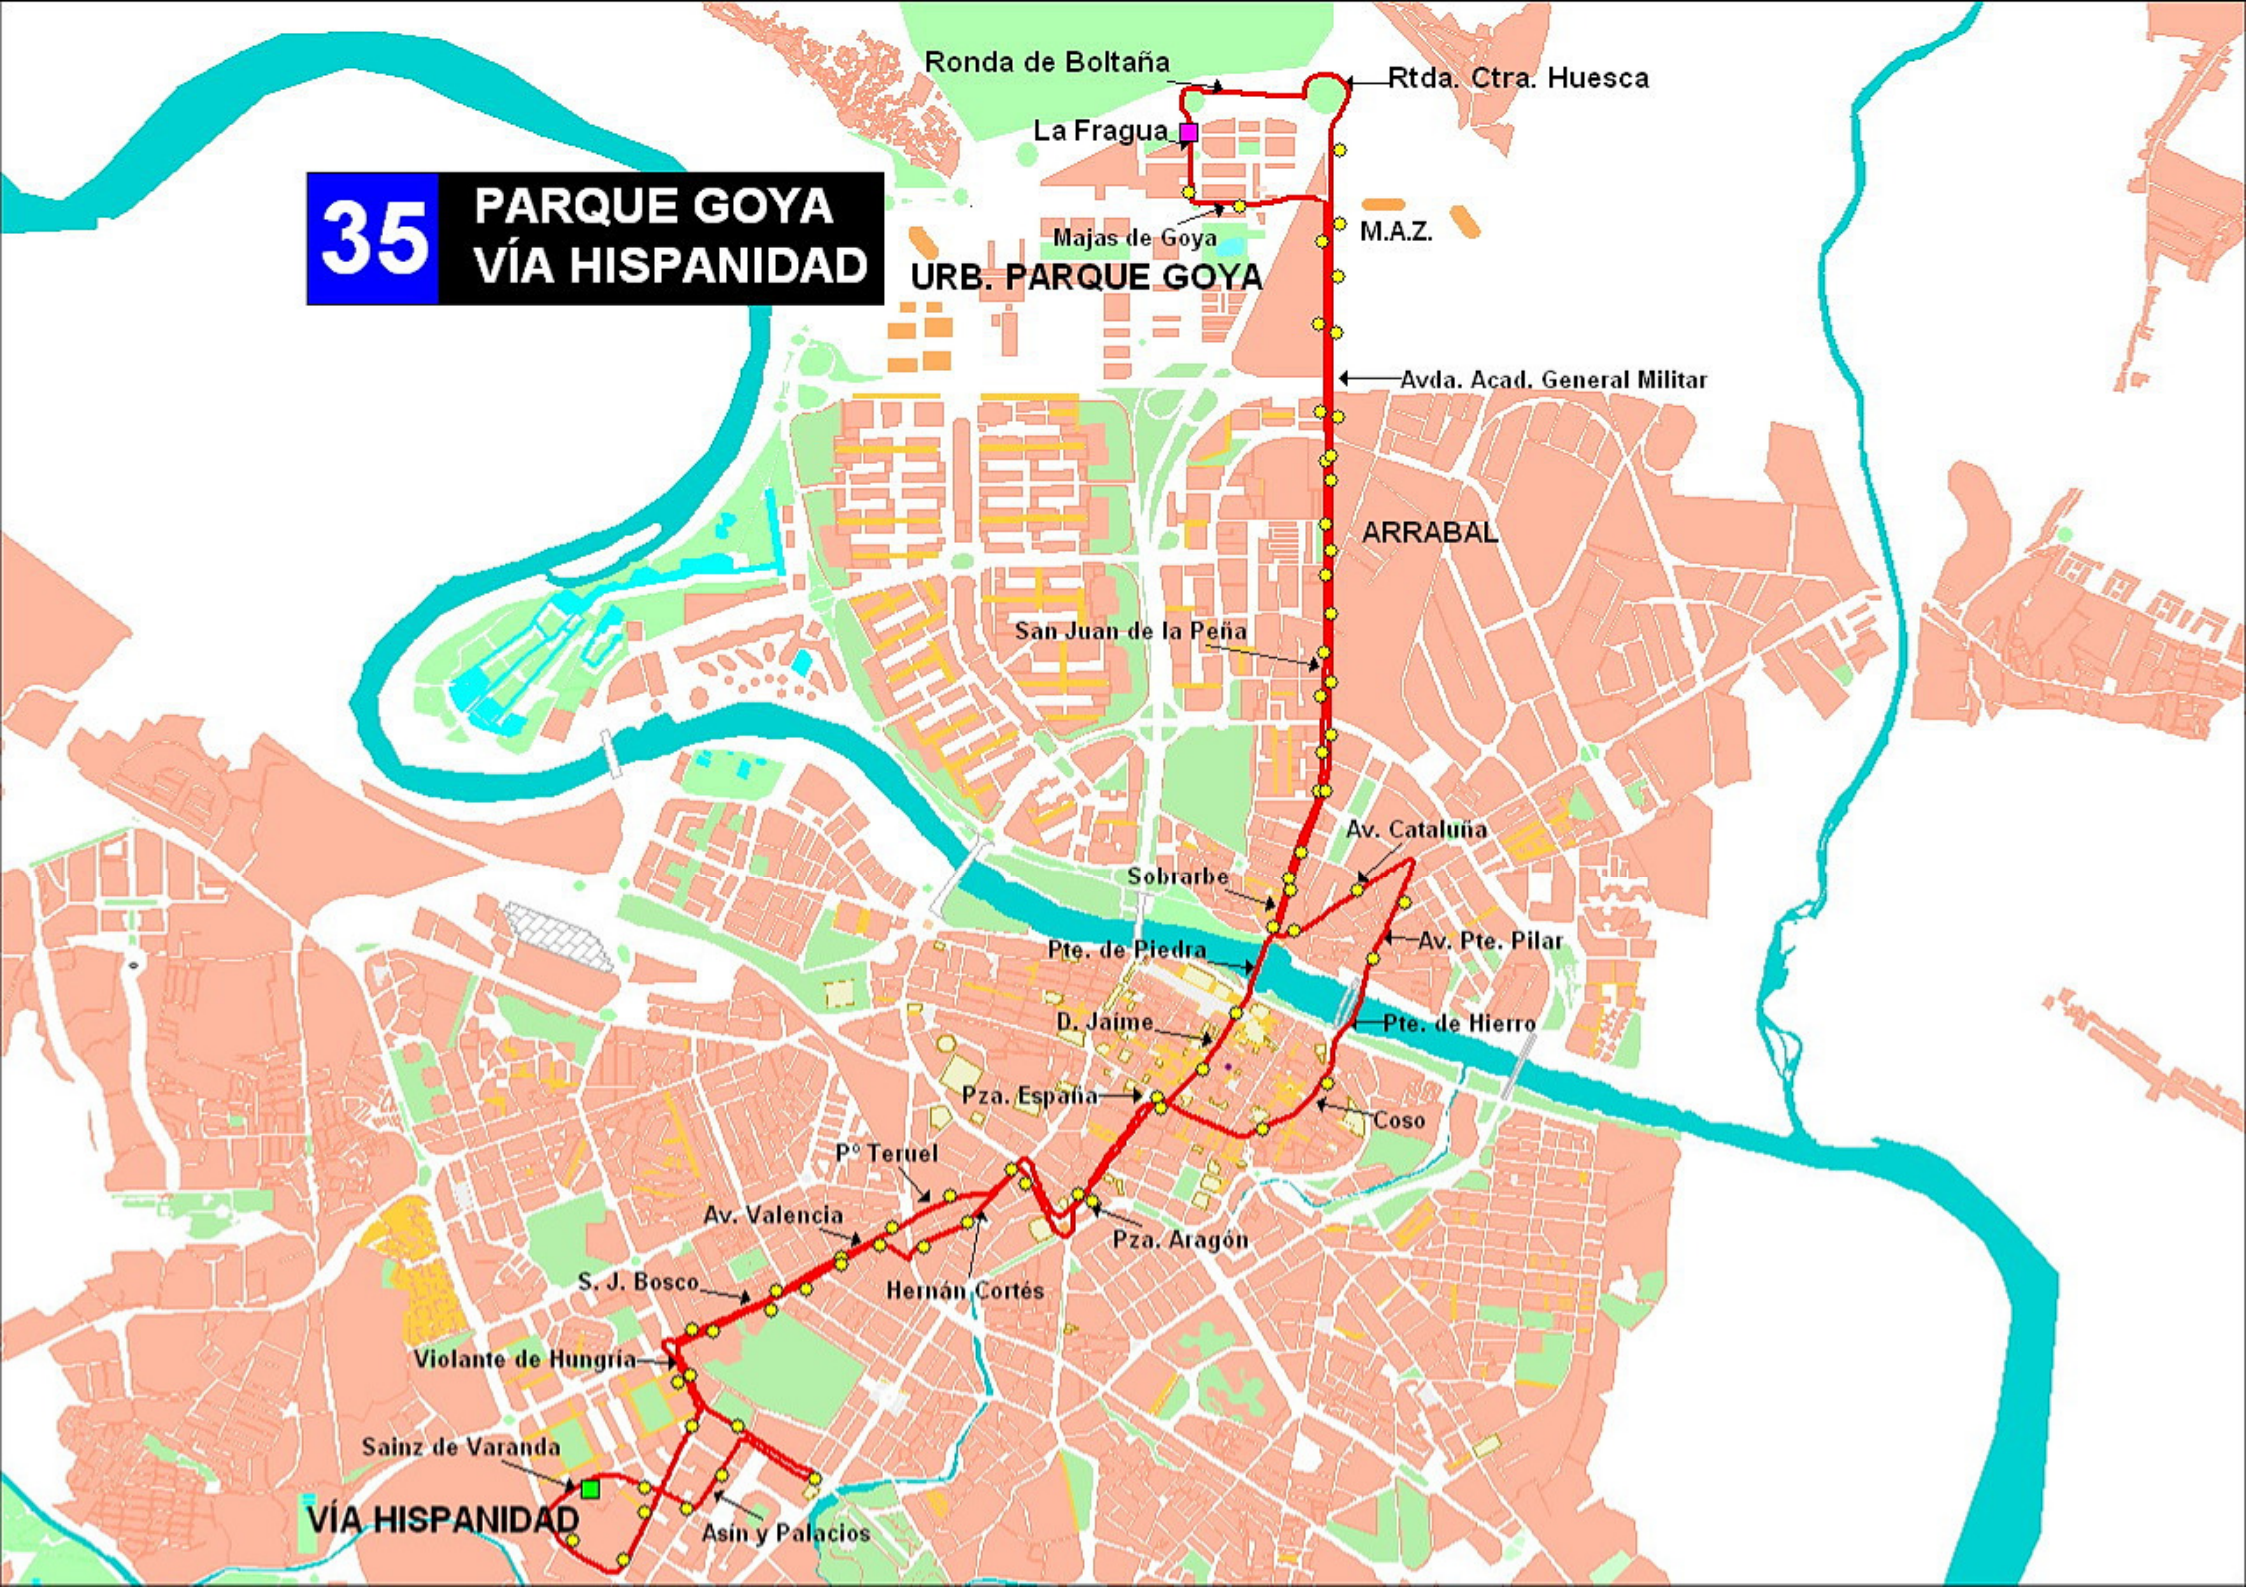

35

**PARQUE GOYA
VÍA HISPANIDAD**

Ronda de Boltaña

Rtlda. Ctra. Huesca

La Fragua

Majas de Goya

URB. PARQUE GOYA

M.A.Z.

Avda. Acad. General Militar

ARRABAL

San Juan de la Peña

Av. Cataluña

Sobrarbe

Av. Pte. Pilar

Pte. de Piedra

Pte. de Hierro

D. Jaime

Pza. España

Coso

Pº Teruel

Av. Valencia

Pza. Aragón

S. J. Bosco

Hernán Cortés

Violante de Hungría

Sainz de Varanda

Asin y Palacios

VÍA HISPANIDAD