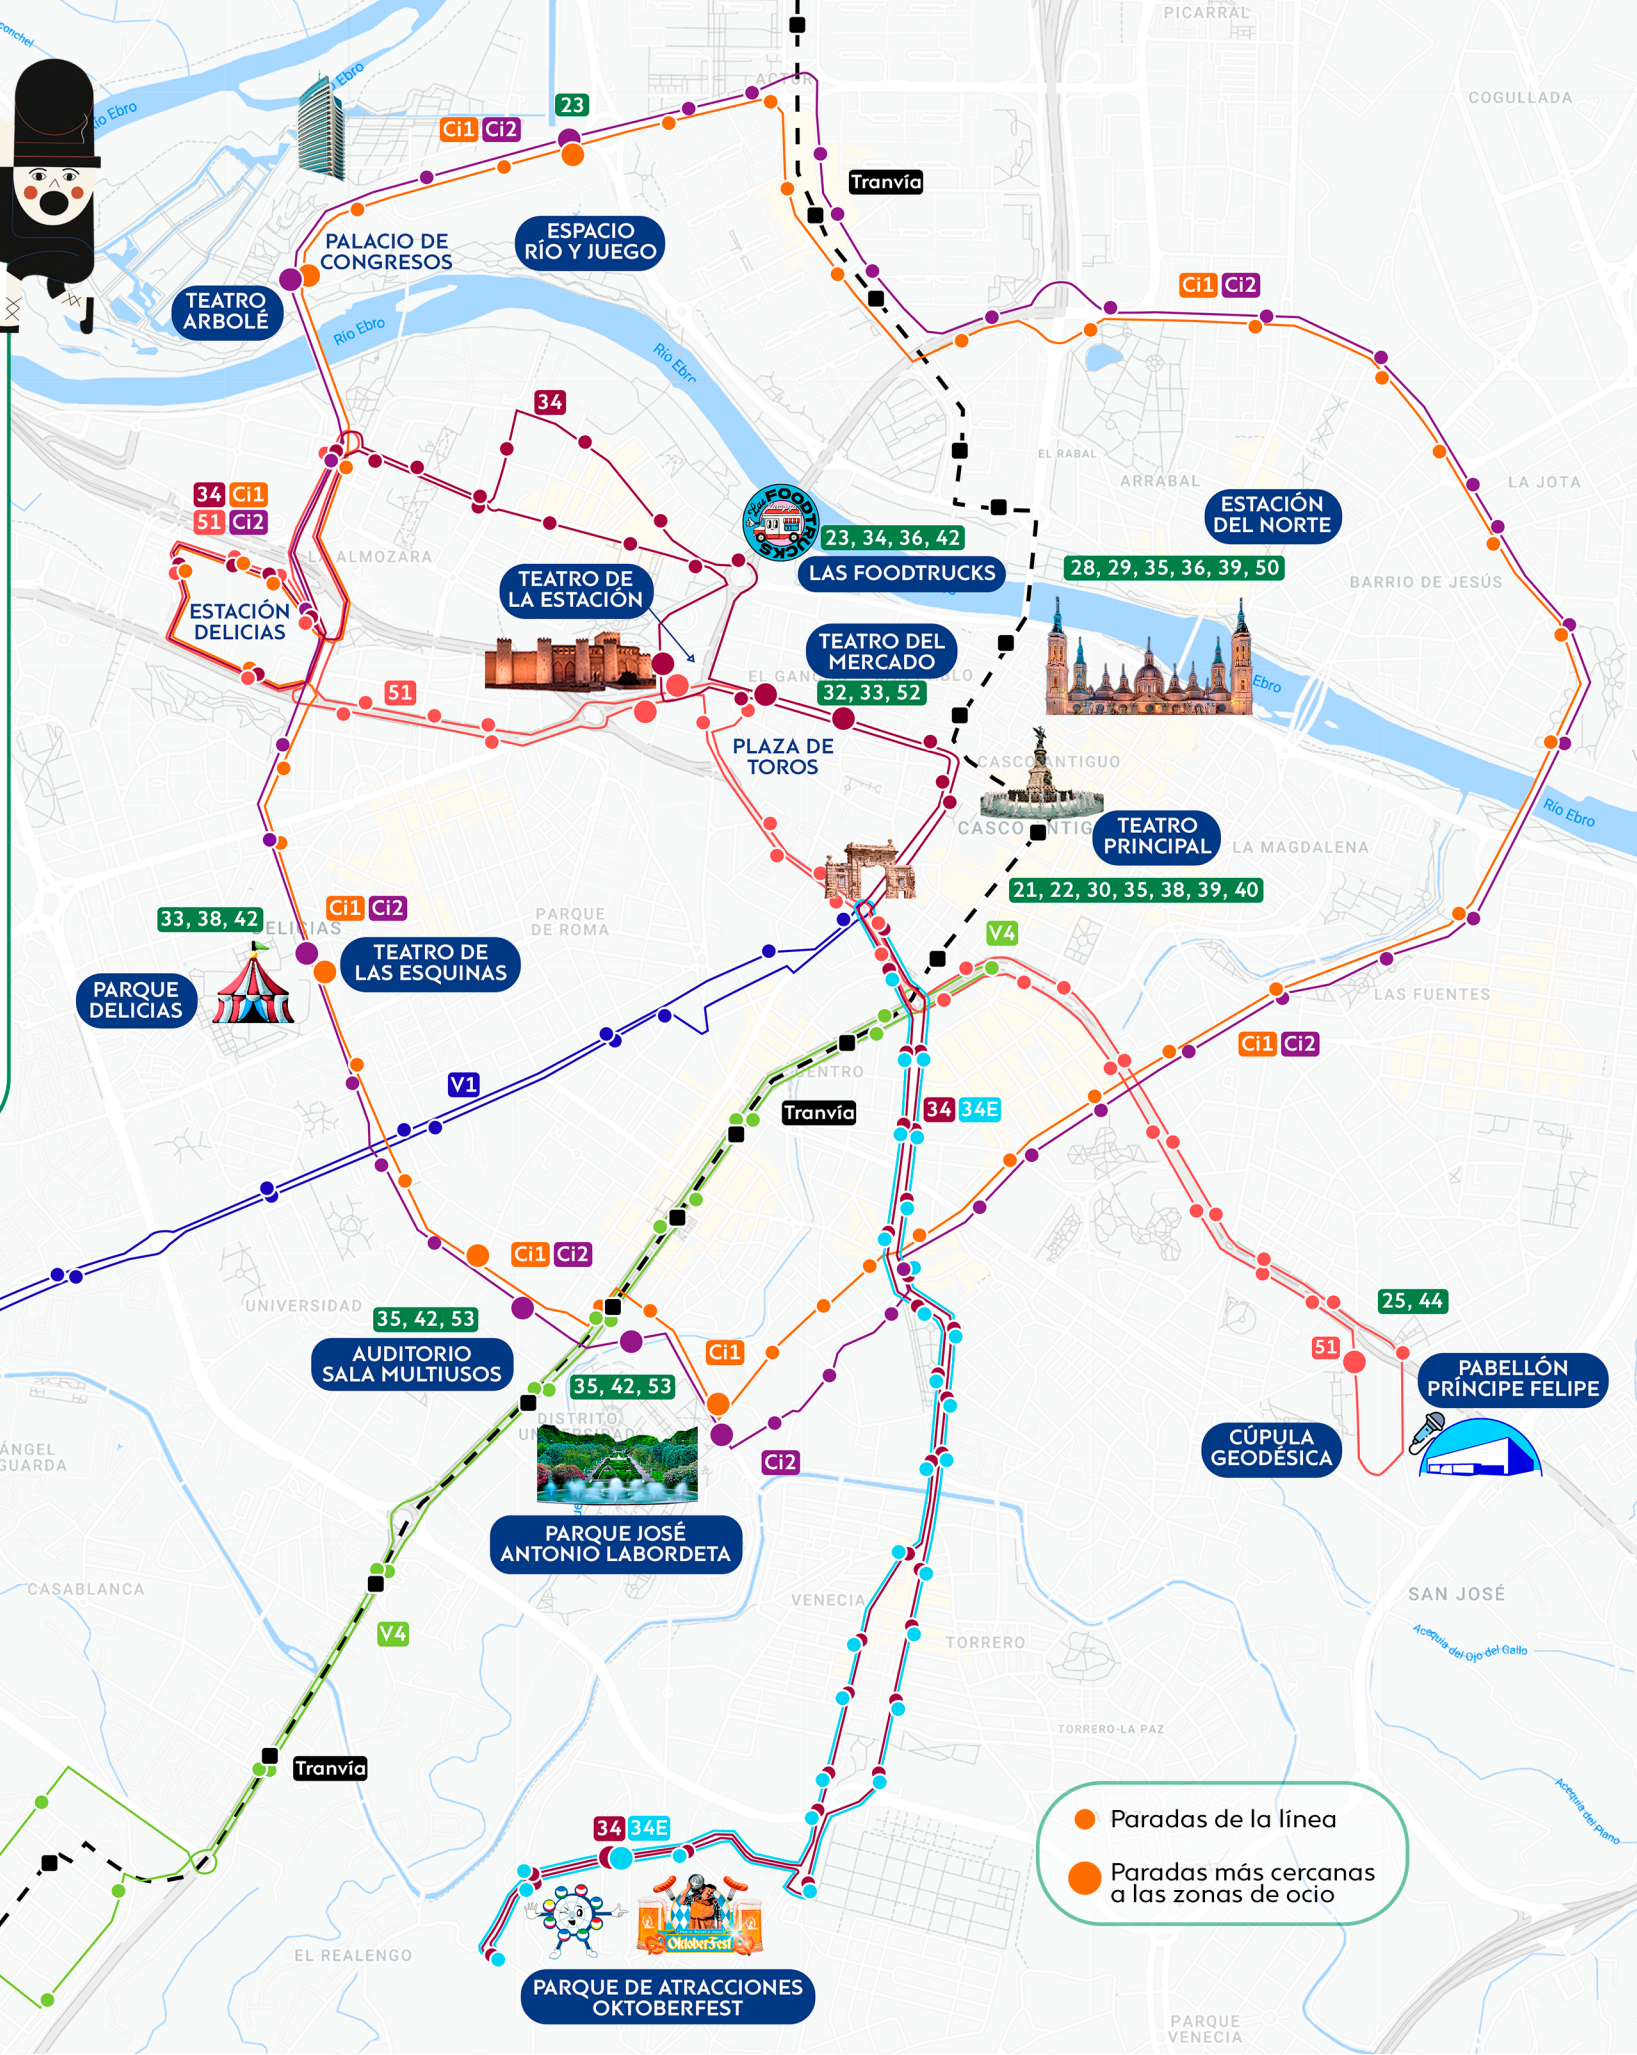

Línea V1

Prestará servicio del 4 al 20 de octubre en horario de tarde-noche desde las 20:30h*.

Desde Puerta del Carmen: salida de Hernán Cortés por Av. Valencia, Gómez Laguna hasta Un americano en París 55, Valdespartera.

Desde Valdespartera: salida de Un americano en París 55, Av. Gómez Laguna, Av. Valencia hasta Puerta del Carmen.

*El día 13 prestará servicio desde las 20:00h.
*Semana del 14 de octubre, consulta el horario en la web.

Línea V4

Prestará servicio del 4 al 13 de octubre en horario de tarde-noche desde las 18:00h*.

Desde Valdespartera: salida de La Isla del Tesoro 33, por Ciudadano Kane, Vía Ibérica, Gran Vía hasta Paseo Constitución / Juan Bruil.

Desde Paseo Constitución / Juan Bruil: por Gran Vía, Vía Ibérica hasta Isla del Tesoro 33, Valdespartera.

*El día 13 prestará servicio desde las 16:00h.

Línea 34E

Prestará servicio del 4 al 12 de octubre en horario de noche desde las 22:29h*.

Recorrido: desde Paseo Pamplona 1 al Parque de Atracciones y viceversa. Esta línea no va a la Estación Delicias.

*Los días 6, 7 y 8 prestará servicio desde las 22:40h.

Información detallada en la web <https://zaragoza.avanzagrupo.com>

- Paradas de la línea
- Paradas más cercanas a las zonas de ocio

FIESTAS DEL PILAR

¡Te llevamos en bus urbano!

LÍNEAS ESPECIALES

Lanzaderas que unirán Puerta del Carmen con Valdespartera (línea V1), Paseo Constitución con Valdespartera (línea V4) y Puerta del Carmen con Parque de Atracciones (línea 34E).

REFUERZO DE LÍNEAS

Del 4 al 13 de octubre gran parte de las líneas del servicio de autobús urbano van a ser reforzadas para facilitar el desplazamiento de todas las personas.

LÍNEAS DESVIADAS

Con motivo de los actos multitudinarios como la Ofrenda de Flores o el Rosario de Cristal, los recorridos de algunas líneas de autobús serán desviados. Es posible que por diversas actividades haya desvíos no programados.

PARADAS HABILITADAS

Debido al corte de varias vías principales se habilitan paradas provisionales para las líneas de autobús desviadas.

CONSULTA TODA LA INFORMACIÓN

<https://zaragoza.avanzagrupo.com>

buszaragoza
avanzaenzaragoza

Líneas
34 51 Ci1 Ci2
V1 V4 34E Tr

ZONAS PRINCIPALES DE OCIO
Líneas de bus más próximas
PUNTOS DE INTERÉS

Oficina municipal de información
Pza. de Nuestra Señora del Pilar 18
976 90 00 85 / 900 92 31 81
Horario: de 10:00 a 14:00h y de 16:30 a 20:30h

Oficina de Atención al cliente de Avanza
C.C.Independencia El Caracol
Paseo Independencia 24-26
976 90 00 85 / 900 92 31 81